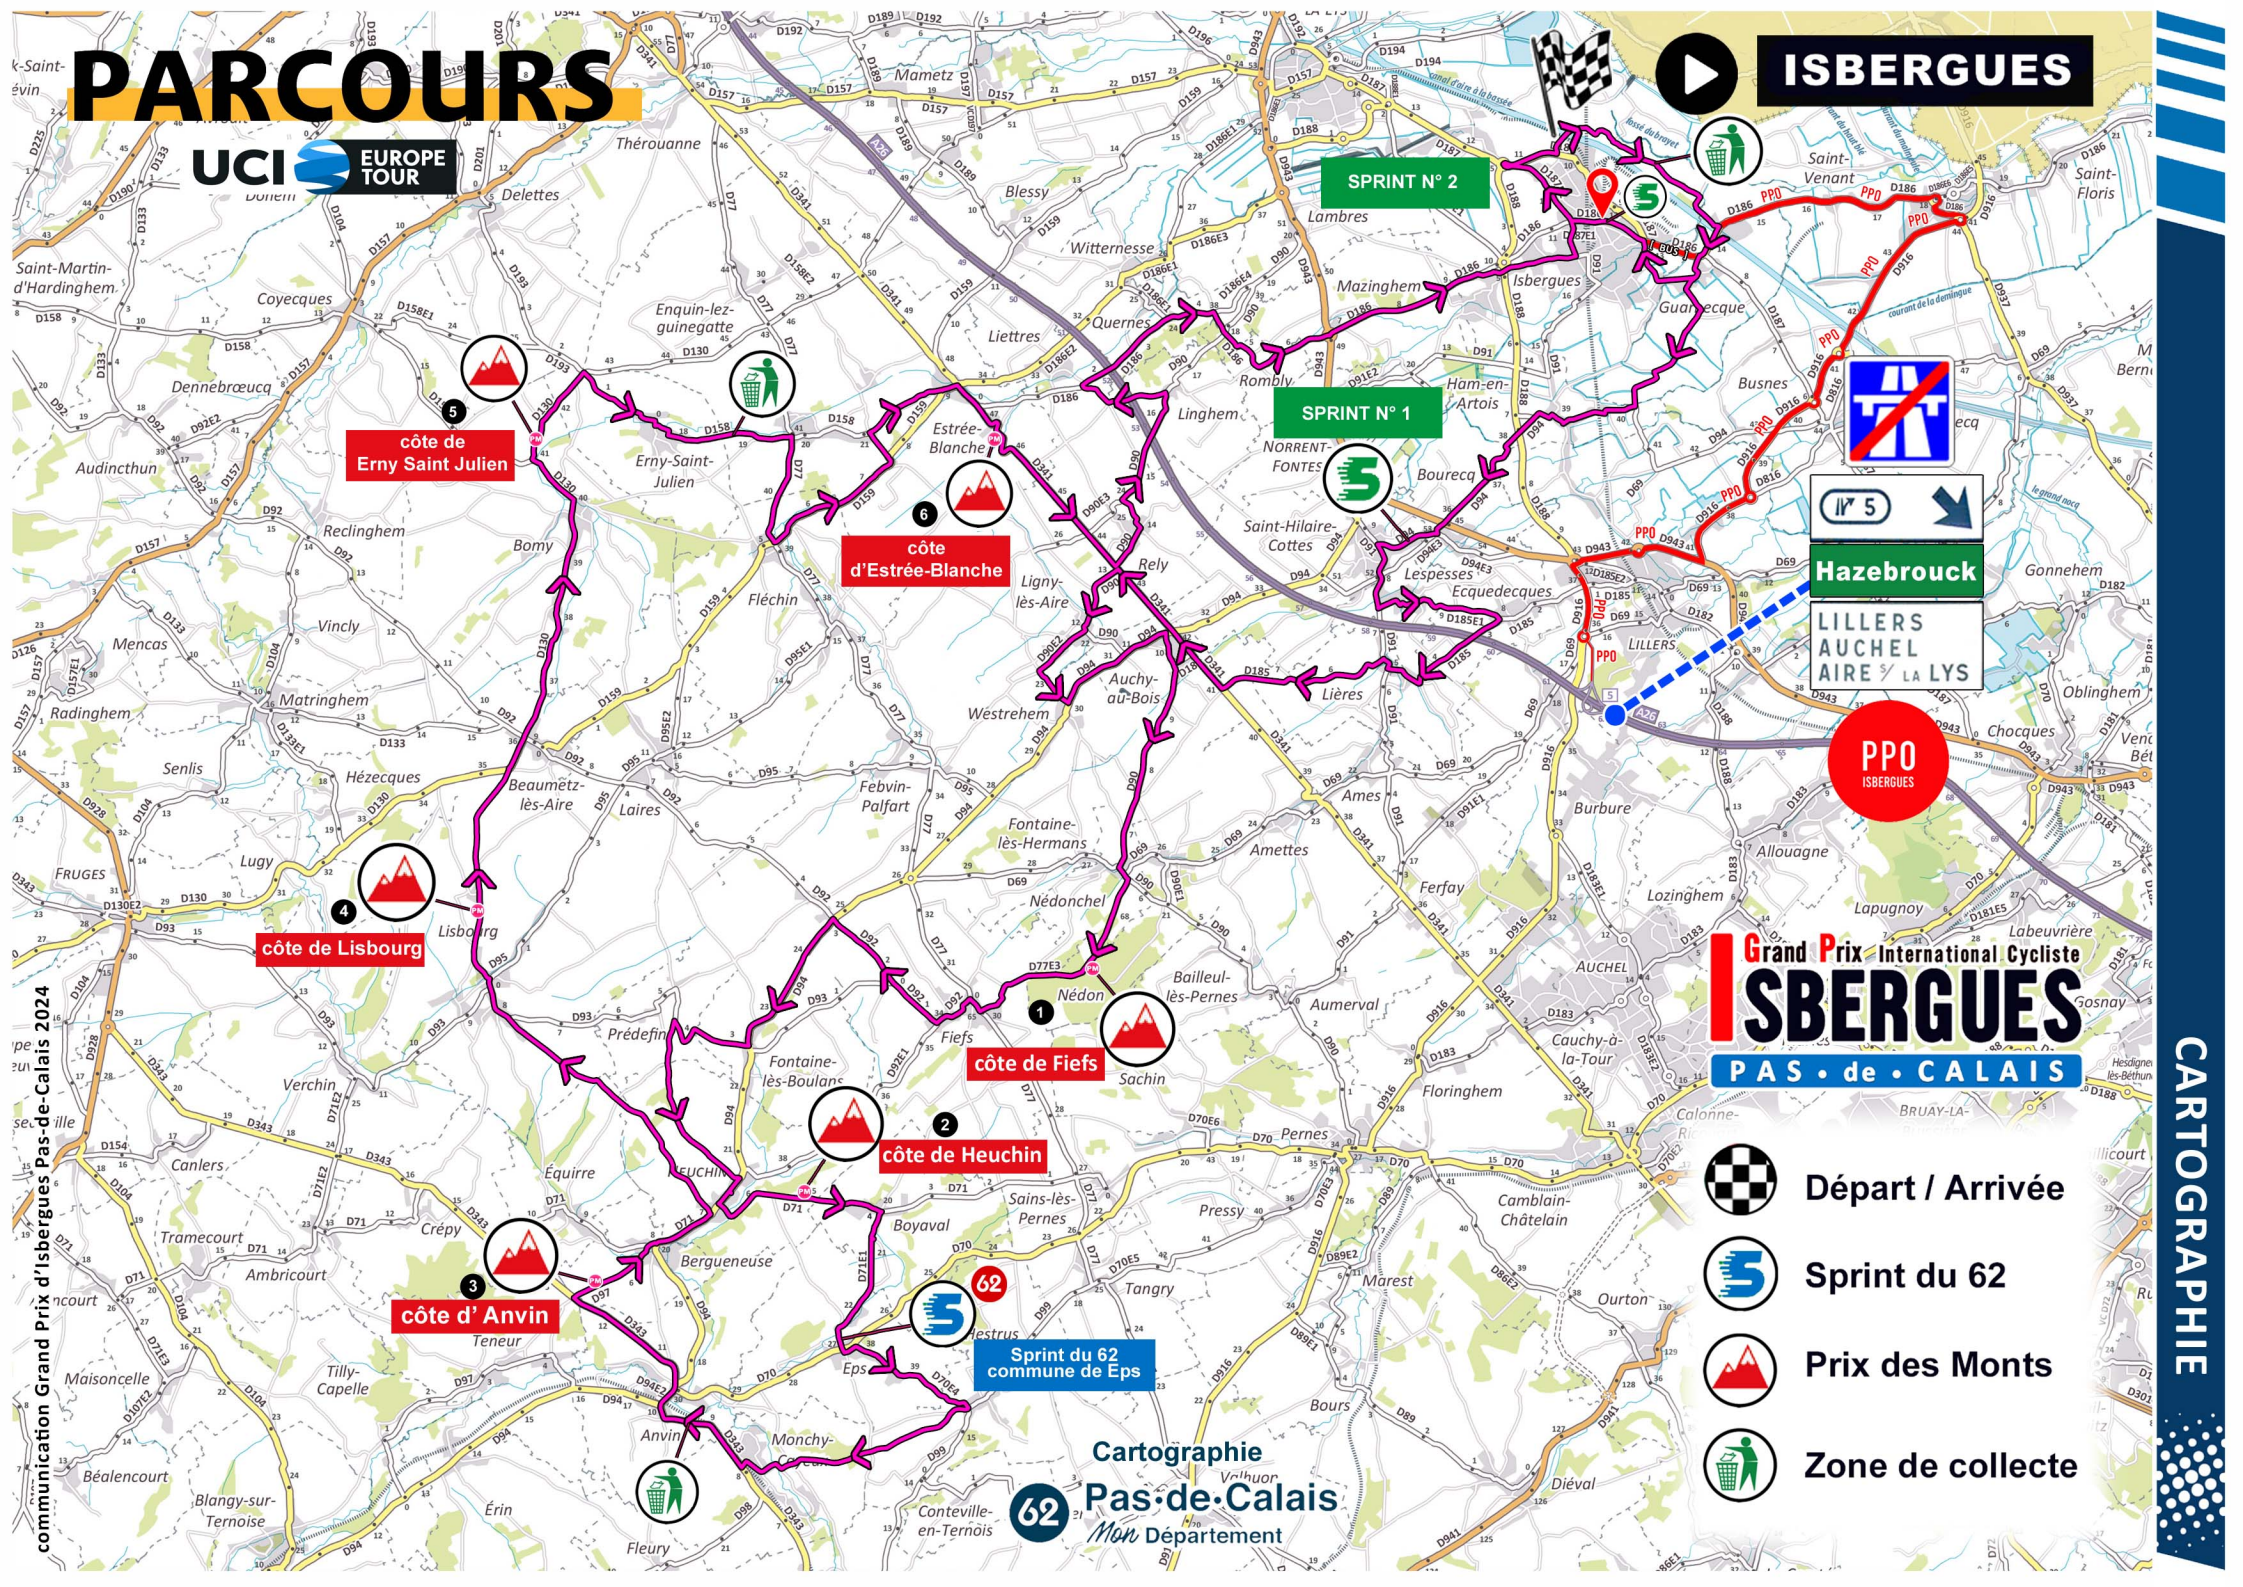

PARCOURS

ISBERGUES

côte de Erny Saint Julien

côte d'Estrée-Blanche

côte de Lisbourg

côte de Fiefs

côte de Heuchin

côte d'Anvin

Sprint du 62 commune de Eps

SPRINT N° 2

SPRINT N° 1

Hazebruck

LILLERS
AUCHEL
AIRE S/LA LYS

PPO
ISBERGUES

Grand Prix International Cycliste
ISBERGUES
PAS · de · CALAIS

- Départ / Arrivée
- Sprint du 62
- Prix des Monts
- Zone de collecte

62 Cartographie
Pas-de-Calais
Mon Département

communication Grand Prix d'Isbergues Pas-de-Calais 2024

CARTOGRAPHIE