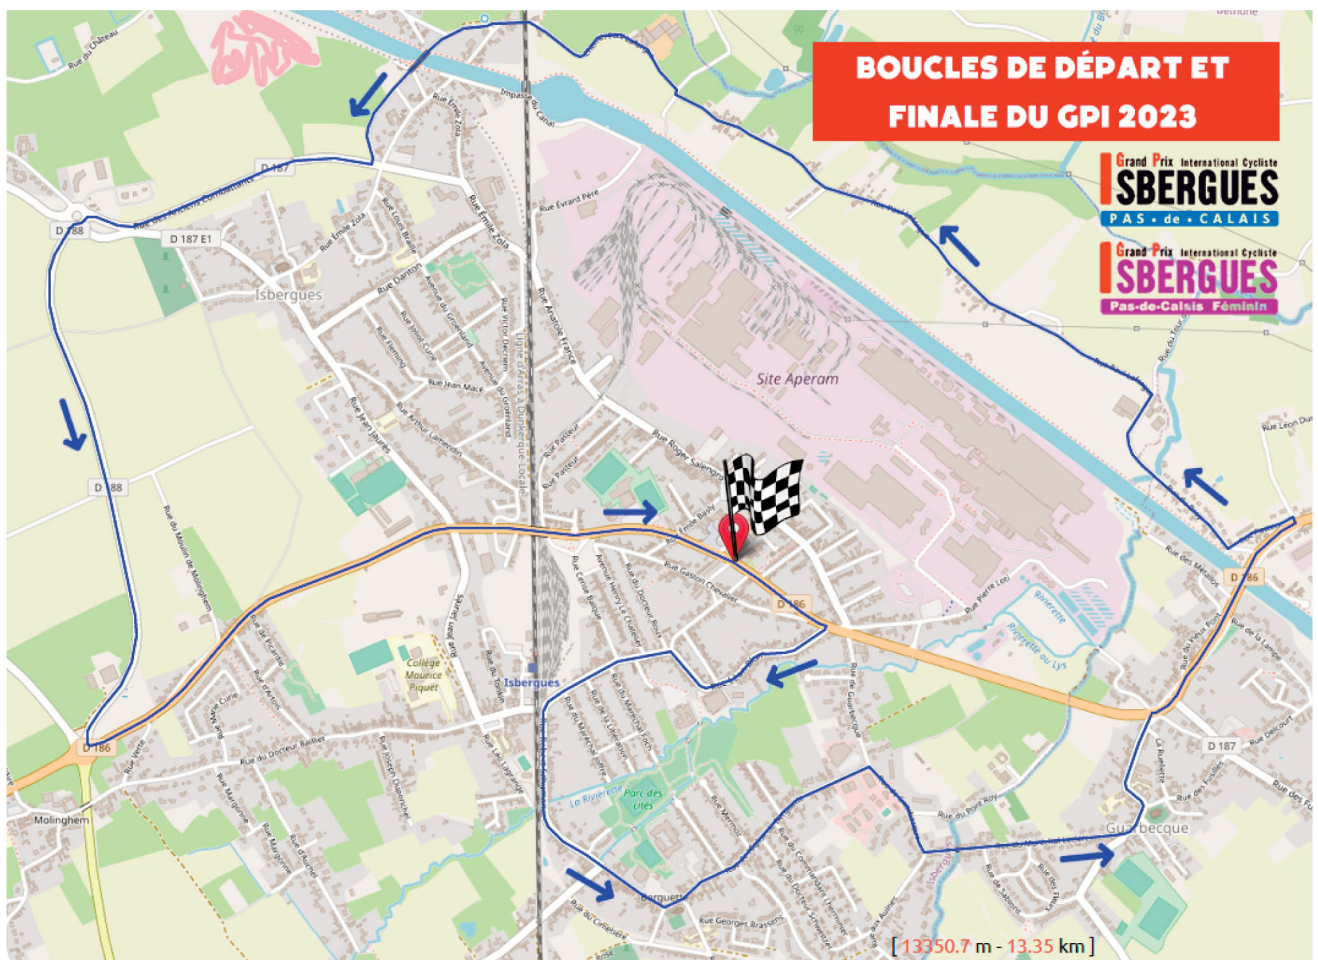

03.21.67.10.10

BETHUNE

Zac du Moulin
Beuvry

03.21.01.40.40

aperam

rue Roger Salengro
BP15
F-62330 Isbergues
03 21 63 20 00

www.aperam.com

BOUCLES DE DÉPART ET FINALE DU GPI 2023