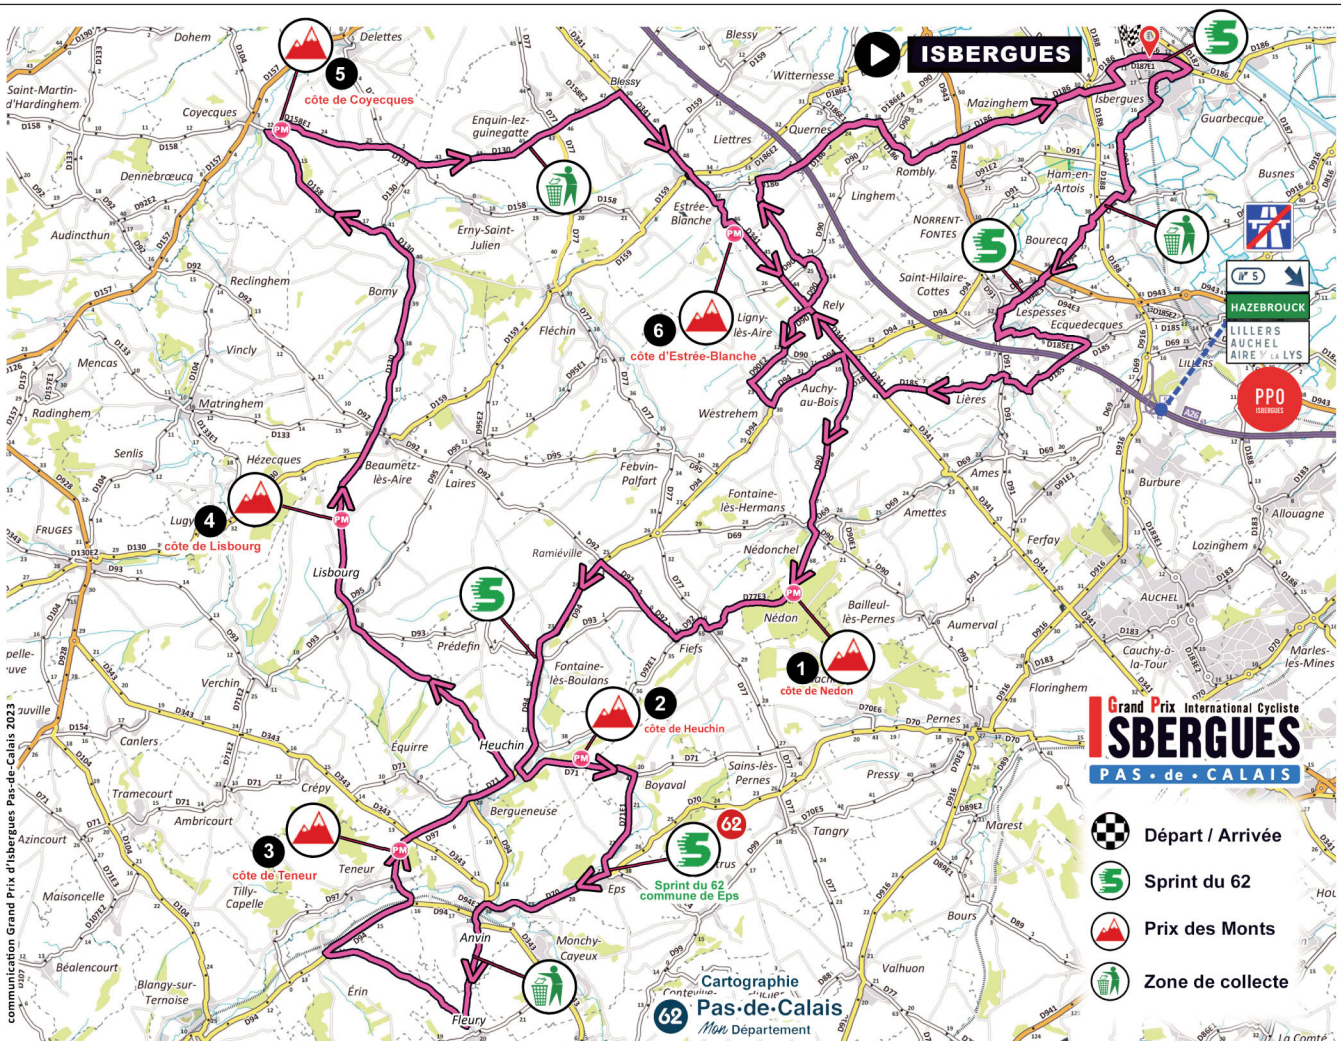

EUROVIA

EUROVIA PAS-DE-CALAIS

Centre de travaux d'Isbergues

Rue Saint Hubert - CS 90085

62330 GUARBECCQUE

Tél. : 03 21 61 00 65

Terrassements - Assainissements - Pavages
Réseaux - Sols industriels - Enrobés

Nos hommes au service de votre territoire