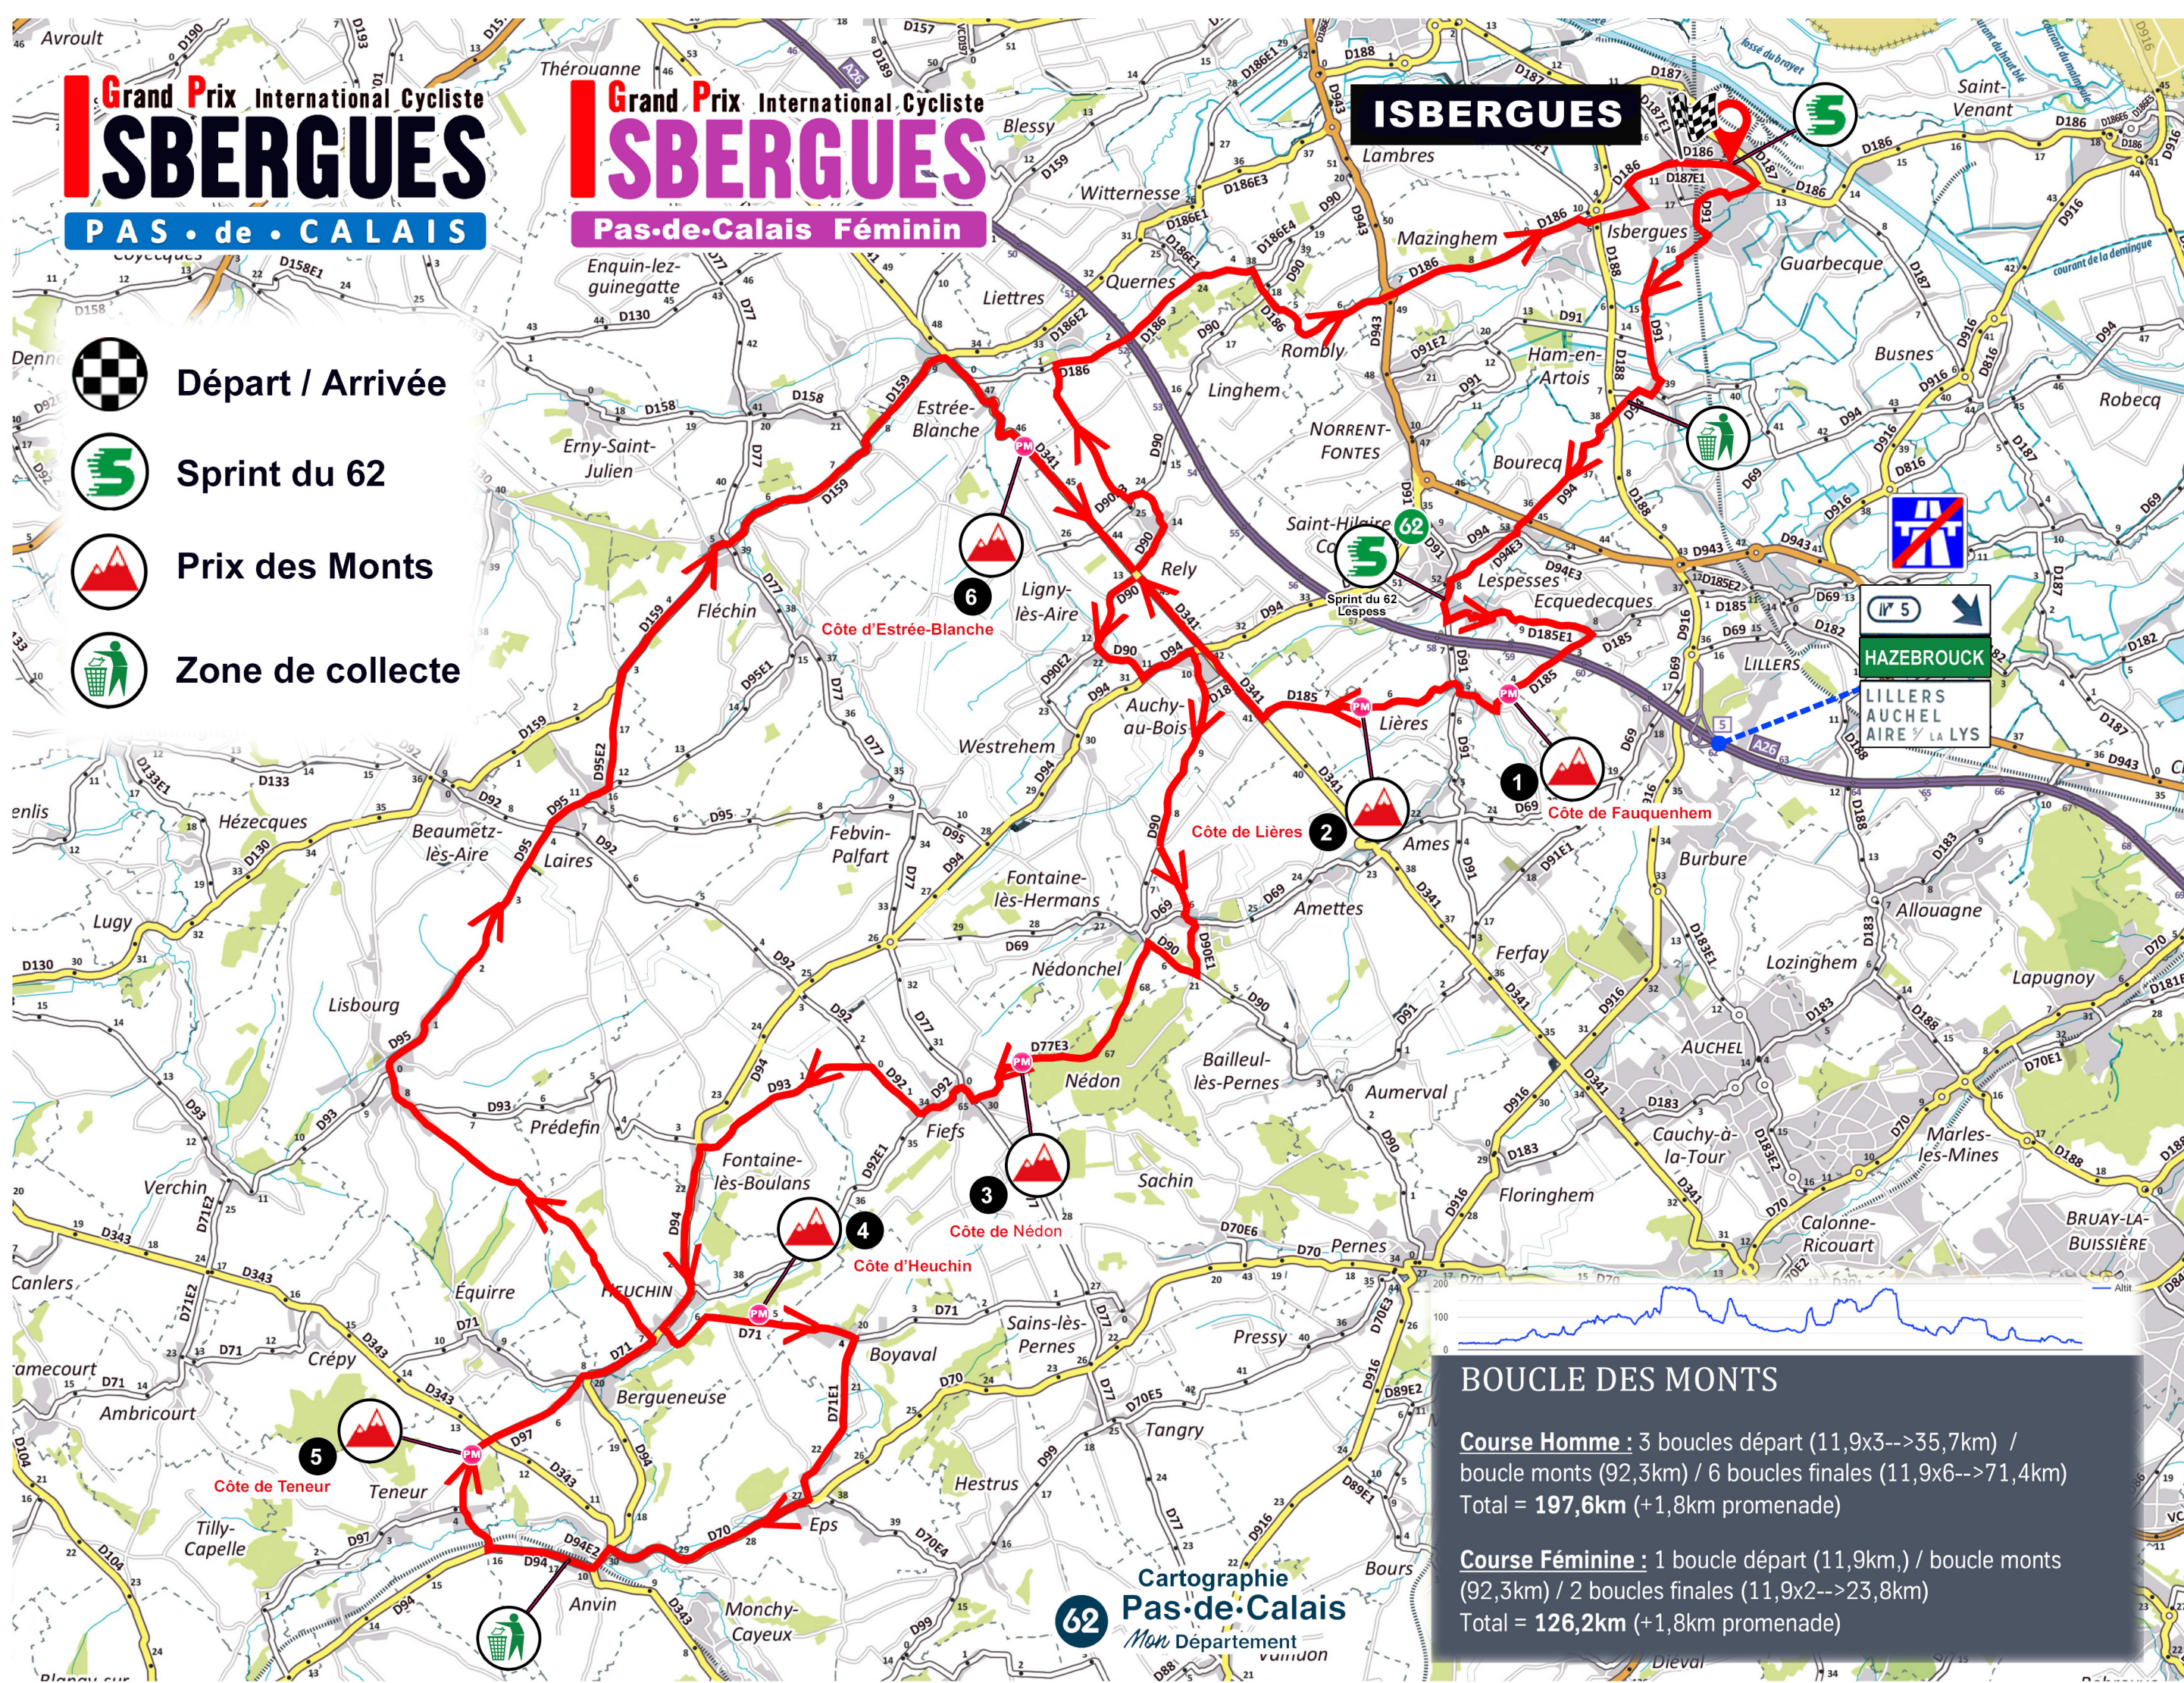

Grand Prix International Cycliste ISBERGUES

PAS-de-CALAIS

Grand Prix International Cycliste ISBERGUES

Pas-de-Calais Féminin

ISBERGUES

Départ / Arrivée

Sprint du 62

Prix des Monts

Zone de collecte

communication Grand Prix d'Isbergues 2022

BOUCLE DES MONTS

Course Homme : 3 boucles départ (11,9x3-->35,7km) /
boucle monts (92,3km) / 6 boucles finales (11,9x6-->71,4km)
Total = 197,6km (+1,8km promenade)

Course Féminine : 1 boucle départ (11,9km,) / boucle monts
(92,3km) / 2 boucles finales (11,9x2-->23,8km)
Total = 126,2km (+1,8km promenade)

62
Cartographie
Pas-de-Calais
Mon Département